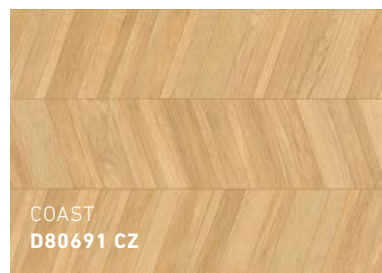

Designs in French  
Herringbone.

EARTH  
D80711 CZ

Collection  
**CHEVRON**

EARTH  
D80711 CZ

# Collection **CHEVRON**

FRENCH ELEGANCE. FANTASTIC LOOK.

CO<sub>2</sub>-neutral  
production

1380 mm | 54.33"

329 mm | 12.95"

**DE** Wer es zeitgemäss und schick mag, wird unsere CHEVRON-Dekore lieben. Das Design in der französischen Variante des Fischgräte-Parketts passt hervorragend zu moderner Architektur. Von einem echten Holzboden kaum zu unterscheiden, wirken sie durch die EIR-Struktur mit gepressten Fugen wie von Hand bearbeitet und sind daher echte Unikate in der Reihe unserer GRAND SELECTION.