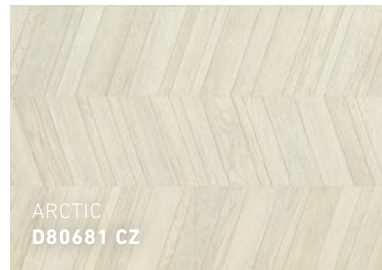

Designs in French  
Herringbone.

EARTH  
D80711 CZ

Collection  
**CHEVRON**

EARTH  
D80711 CZ

# Collection **CHEVRON**

FRENCH ELEGANCE. FANTASTIC LOOK.

CO<sub>2</sub>-neutral  
production

1380 mm | 54.33"

329 mm | 12.95"

**DE** Wer es zeitgemäss und schick mag, wird unsere CHEVRON-Dekore lieben. Das Design in der französischen Variante des Fischgräte-Parketts passt hervorragend zu moderner Architektur. Von einem echten Holzboden kaum zu unterscheiden, wirken sie durch die EIR-Struktur mit gepressten Fugen wie von Hand bearbeitet und sind daher echte Unikate in der Reihe unserer GRAND SELECTION.