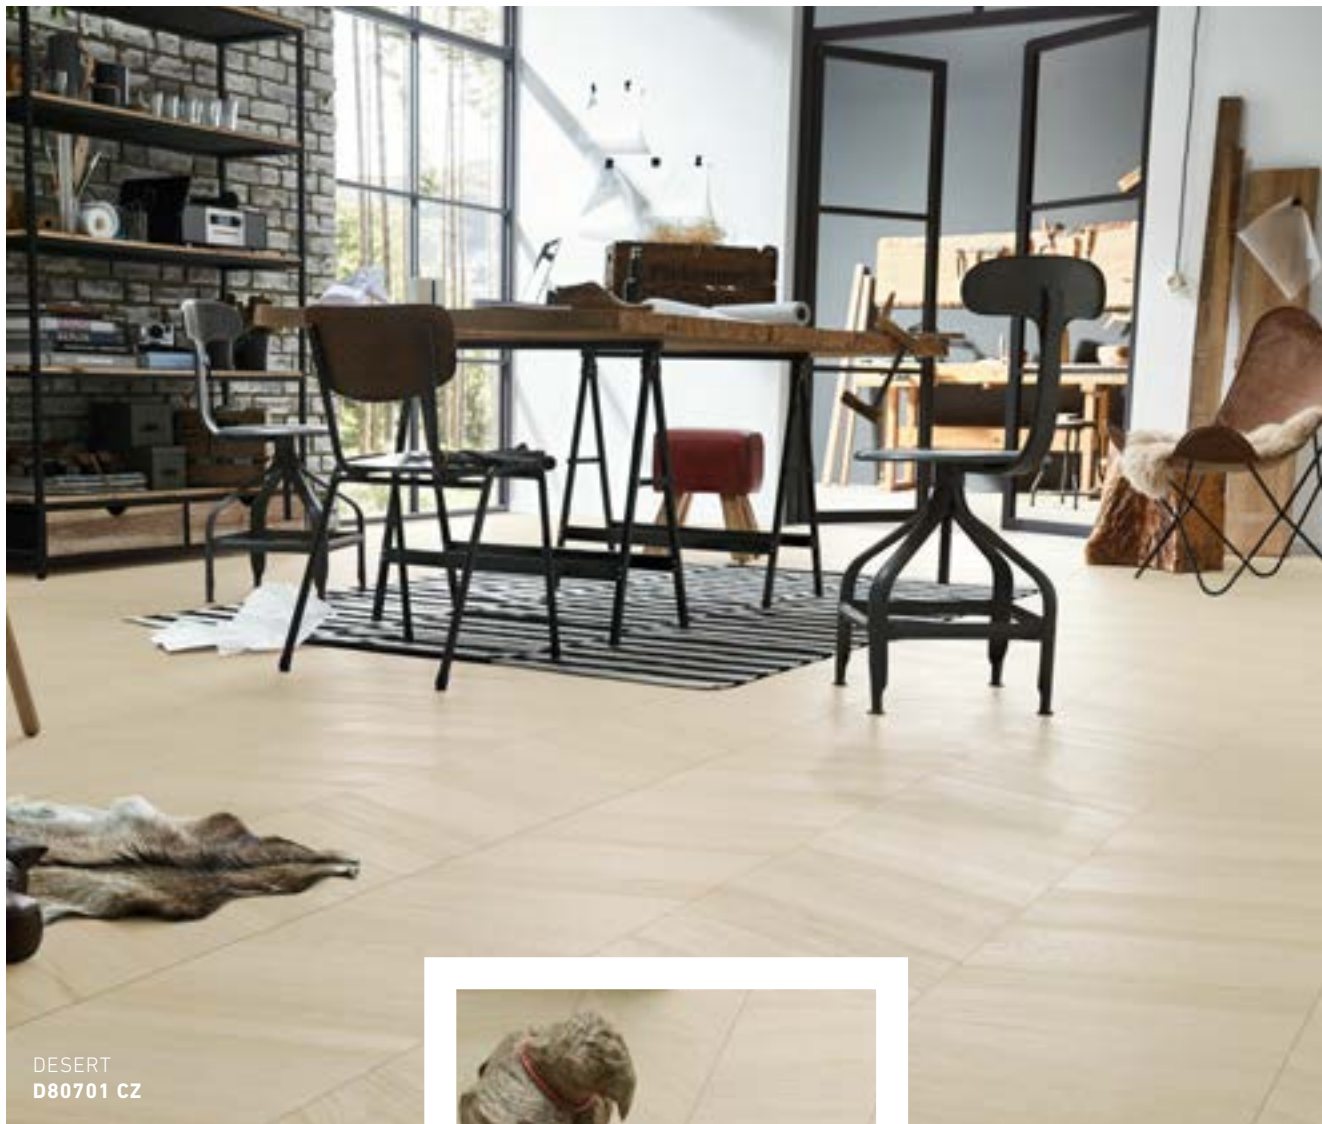

DESERT
D80701 CZ