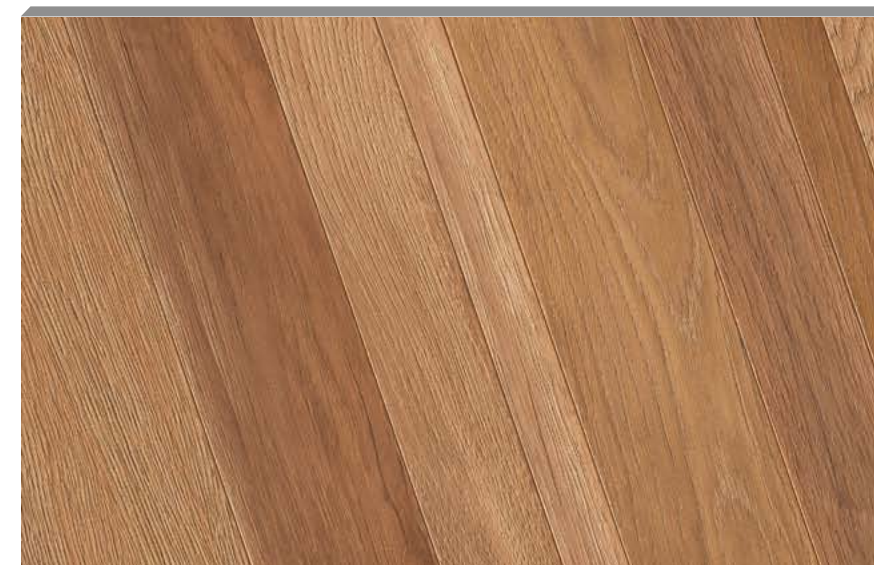

# Collection **CHEVRON**

FRENCH ELEGANCE. FANTASTIC LOOK.

CO<sub>2</sub>-neutral  
production

1380 mm | 54.33"

329 mm | 12.95"

**DE** Wer es zeitgemäss und schick mag, wird unsere CHEVRON-Dekore lieben. Das Design in der französischen Variante des Fischgräte-Parketts passt hervorragend zu moderner Architektur. Von einem echten Holzboden kaum zu unterscheiden, wirken sie durch die EIR-Struktur mit gepressten Fugen wie von Hand bearbeitet und sind daher echte Unikate in der Reihe unserer GRAND SELECTION.

**EN** Those who like contemporary and chic will love our CHEVRON decors. The design in the French version of herringbone parquet is an excellent match for modern architecture. Hardly distinguishable from a real wooden floor, the EIR structure with pressed joints makes them look as if they have been finished by hand, making them truly unique in our GRAND SELECTION range.