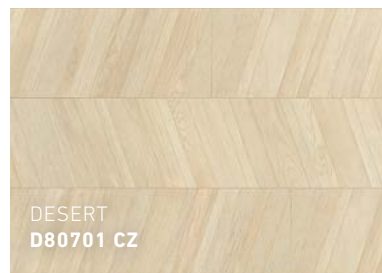

Designs in French  
Herringbone.

EARTH  
D80711 CZ

Collection  
**CHEVRON**

EARTH  
D80711 CZ

# Collection **CHEVRON**

FRENCH ELEGANCE. FANTASTIC LOOK.

CO<sub>2</sub>-neutral  
production

1380 mm | 54.33"

329 mm | 12.95"

**DE** Wer es zeitgemäss und schick mag, wird unsere CHEVRON-Dekore lieben. Das Design in der französischen Variante des Fischgräte-Parketts passt hervorragend zu moderner Architektur. Von einem echten Holzboden kaum zu unterscheiden, wirken sie durch die EIR-Struktur mit gepressten Fugen wie von Hand bearbeitet und sind daher echte Unikate in der Reihe unserer GRAND SELECTION.