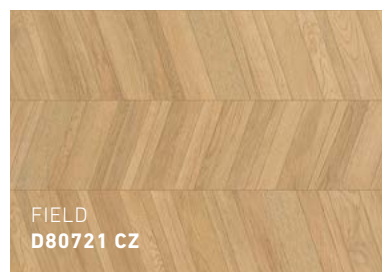

Designs in French  
Herringbone.

EARTH  
D80711 CZ

Collection  
**CHEVRON**

EARTH  
D80711 CZ

# Collection **CHEVRON**

FRENCH ELEGANCE. FANTASTIC LOOK.

CO<sub>2</sub>-neutral  
production

1380 mm | 54.33"

329 mm | 12.95"

**DE** Wer es zeitgemäss und schick mag, wird unsere CHEVRON-Dekore lieben. Das Design in der französischen Variante des Fischgräte-Parketts passt hervorragend zu moderner Architektur. Von einem echten Holzboden kaum zu unterscheiden, wirken sie durch die EIR-Struktur mit gepressten Fugen wie von Hand bearbeitet und sind daher echte Unikate in der Reihe unserer GRAND SELECTION.