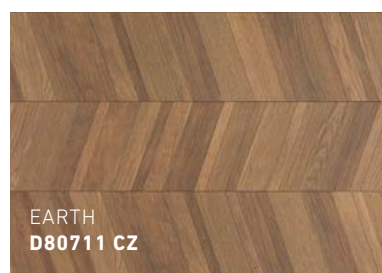

Designs in French  
Herringbone.

EARTH  
D80711 CZ

Collection  
**CHEVRON**

EARTH  
D80711 CZ

# Collection **CHEVRON**

FRENCH ELEGANCE. FANTASTIC LOOK.

CO<sub>2</sub>-neutral  
production

1380 mm | 54.33"

329 mm | 12.95"

**DE** Wer es zeitgemäss und schick mag, wird unsere CHEVRON-Dekore lieben. Das Design in der französischen Variante des Fischgräte-Parketts passt hervorragend zu moderner Architektur. Von einem echten Holzboden kaum zu unterscheiden, wirken sie durch die EIR-Struktur mit gepressten Fugen wie von Hand bearbeitet und sind daher echte Unikate in der Reihe unserer GRAND SELECTION.