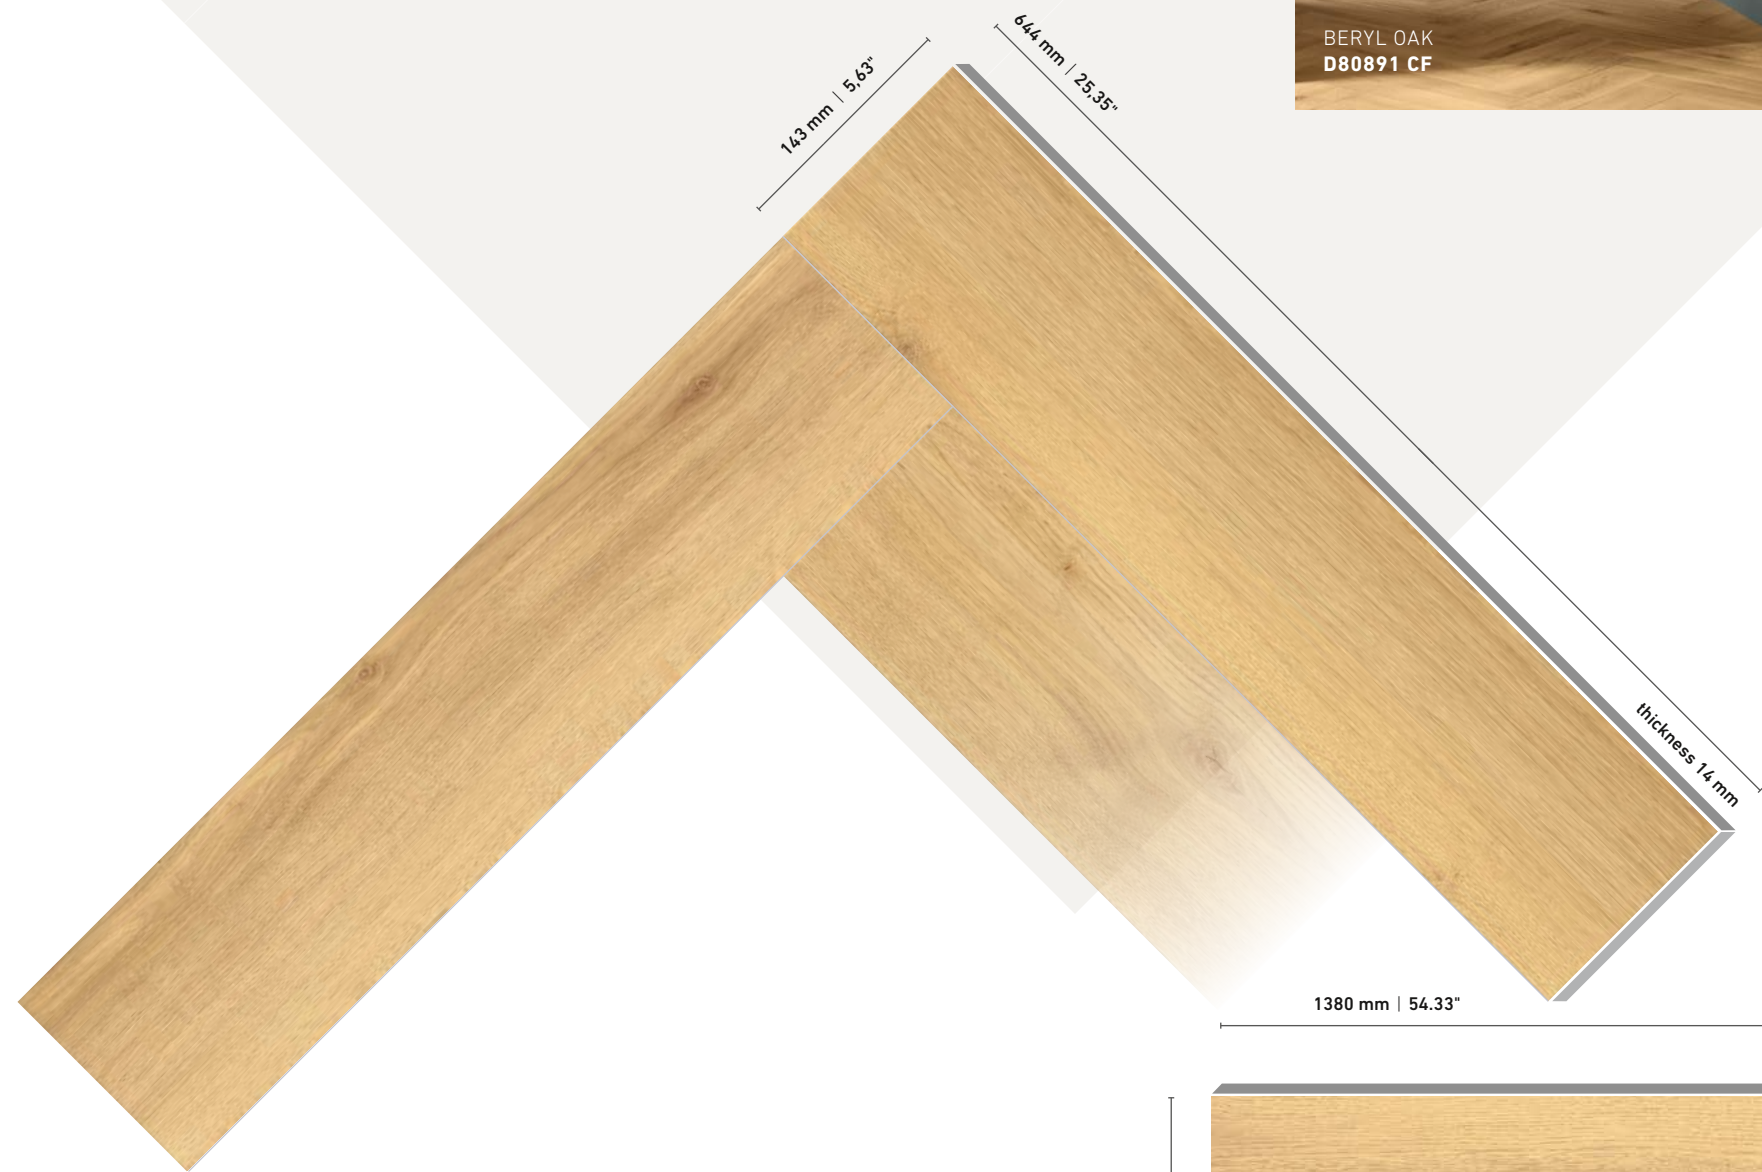

One design.
Two installation styles.
More freedom for
your interior design.

BERYL OAK
D80891 CF

Collection **EVOLUTION**

INCLUDING  **HERRINGBONE**
evolution

Collection **EVOLUTION**

INCLUDING

HERRINGBONE
evolution

This selected decors are now available not only as standard planks, but also in a stylish herringbone pattern.

Cascade use

193 mm | 7.6"

THE EVOLUTION OF A PERFECT FLOOR

DE Die GRAND SELECTION EVOLUTION überzeugt durch die natürlichen Farben einer französischen Eiche und eine perfekt abgestimmte Oberflächenstruktur. **Neu:** das elegante Herringbone-Design! Vier ausgewählte Dekore sind neu nicht nur als Standarddiele, sondern auch im stilvollen Fischgrätmuster erhältlich.

EN The GRAND SELECTION EVOLUTION impresses with the natural colours of French oak and a perfectly coordinated surface structure. **New:** the elegant herringbone design! Four selected decors are now available not only as standard planks, but also in a stylish herringbone pattern.

FR La GRAND SELECTION EVOLUTION séduit par les couleurs naturelles d'un chêne français et une structure de surface parfaitement harmonisée. **Nouveau:** l'élégant motif à chevrons ! Quatre décors sélectionnés sont désormais disponibles non seulement en lames standard, mais aussi dans un élégant motif à chevrons.