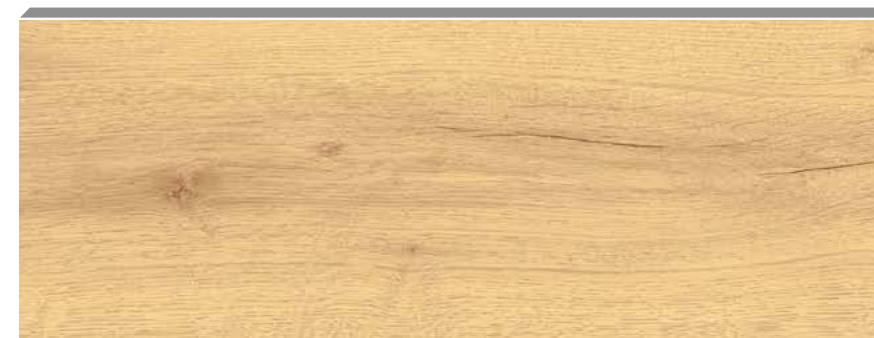

One design.
Two installation styles.
More freedom for
your interior design.

BERYL OAK
D80891 CF

Collection **EVOLUTION**

INCLUDING  **HERRINGBONE**
evolution

Collection **EVOLUTION**

INCLUDING

HERRINGBONE
evolution

This selected decors are now available not only as standard planks, but also in a stylish herringbone pattern.

Cascade use

193 mm | 7.6"

THE EVOLUTION OF A PERFECT FLOOR

DE Die GRAND SELECTION EVOLUTION überzeugt durch die natürlichen Farben einer französischen Eiche und eine perfekt abgestimmte Oberflächenstruktur. **Neu:** das elegante Herringbone-Design! Vier ausgewählte Dekore sind neu nicht nur als Standarddiele, sondern auch im stilvollen Fischgrätmuster erhältlich.