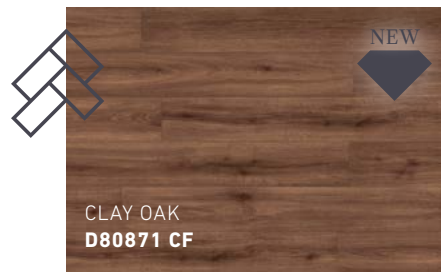

One design.
Two installation styles.
More freedom for
your interior design.

BERYL OAK
D80891 CF

Collection **EVOLUTION**

INCLUDING  **HERRINGBONE**
evolution

Collection **EVOLUTION**

INCLUDING

HERRINGBONE
evolution

This selected decors are now available not only as standard planks, but also in a stylish herringbone pattern.

Cascade use

193 mm | 7.6"

THE EVOLUTION OF A PERFECT FLOOR

DE Die GRAND SELECTION EVOLUTION überzeugt durch die natürlichen Farben einer französischen Eiche und eine perfekt abgestimmte Oberflächenstruktur. **Neu:** das elegante Herringbone-Design! Vier ausgewählte Dekore sind neu nicht nur als Standarddiele, sondern auch im stilvollen Fischgrätmuster erhältlich.

EN The GRAND SELECTION EVOLUTION impresses with the natural colours of French oak and a perfectly coordinated surface structure. **New:** the elegant herringbone design! Four selected decors are now available not only as standard planks, but also in a stylish herringbone pattern.