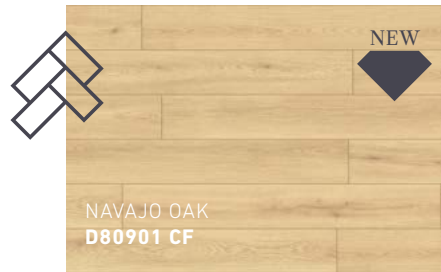

One design.
Two installation styles.
More freedom for
your interior design.

BERYL OAK
D80891 CF

Collection **EVOLUTION**

INCLUDING  **HERRINGBONE**
evolution

Collection **EVOLUTION**

INCLUDING

HERRINGBONE
evolution

This selected decors are now available not only as standard planks, but also in a stylish herringbone pattern.

Cascade use

193 mm | 7.6"

THE EVOLUTION OF A PERFECT FLOOR

DE Die GRAND SELECTION EVOLUTION überzeugt durch die natürlichen Farben einer französischen Eiche und eine perfekt abgestimmte Oberflächenstruktur. **Neu:** das elegante Herringbone-Design! Vier ausgewählte Dekore sind neu nicht nur als Standarddiele, sondern auch im stilvollen Fischgrätmuster erhältlich.

EN The GRAND SELECTION EVOLUTION impresses with the natural colours of French oak and a perfectly coordinated surface structure. **New:** the elegant herringbone design! Four selected decors are now available not only as standard planks, but also in a stylish herringbone pattern.