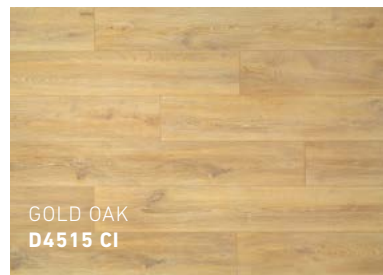

One design.
Two installation styles.
More freedom for
your interior design.

BERYL OAK
D80891 CF

Collection **EVOLUTION**

INCLUDING  **HERRINGBONE**
evolution

Collection **EVOLUTION**

INCLUDING

HERRINGBONE
evolution

This selected decors are now available not only as standard planks, but also in a stylish herringbone pattern.

Cascade use

193 mm | 7.6"

THE EVOLUTION OF A PERFECT FLOOR

DE Die GRAND SELECTION EVOLUTION überzeugt durch die natürlichen Farben einer französischen Eiche und eine perfekt abgestimmte Oberflächenstruktur. **Neu:** das elegante Herringbone-Design! Vier ausgewählte Dekore sind neu nicht nur als Standarddiele, sondern auch im stilvollen Fischgrätmuster erhältlich.

EN The GRAND SELECTION EVOLUTION impresses with the natural colours of French oak and a perfectly coordinated surface structure. **New:** the elegant herringbone design! Four selected decors are now available not only as standard planks, but also in a stylish herringbone pattern.