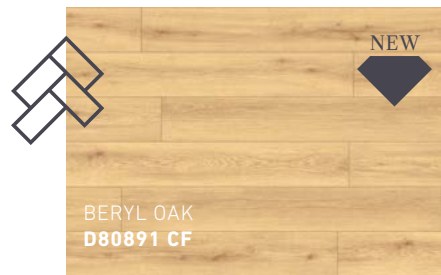

This selected decors are now available not only as standard planks, but also in a stylish herringbone pattern.

Cascade use

193 mm | 7.6"

THE EVOLUTION OF A PERFECT FLOOR

DE Die GRAND SELECTION EVOLUTION überzeugt durch die natürlichen Farben einer französischen Eiche und eine perfekt abgestimmte Oberflächenstruktur. **Neu:** das elegante Herringbone-Design! Vier ausgewählte Dekore sind neu nicht nur als Standarddiele, sondern auch im stilvollen Fischgrätmuster erhältlich.