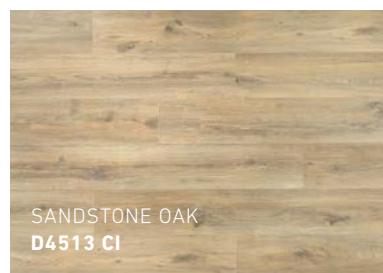

One design.
Two installation styles.
More freedom for
your interior design.

BERYL OAK
D80891 CF

Collection **EVOLUTION**

INCLUDING  **HERRINGBONE**
evolution

Collection **EVOLUTION**

INCLUDING

HERRINGBONE
evolution

This selected decors are now available not only as standard planks, but also in a stylish herringbone pattern.

Cascade use

193 mm | 7.6"

THE EVOLUTION OF A PERFECT FLOOR

DE Die GRAND SELECTION EVOLUTION überzeugt durch die natürlichen Farben einer französischen Eiche und eine perfekt abgestimmte Oberflächenstruktur. **Neu:** das elegante Herringbone-Design! Vier ausgewählte Dekore sind neu nicht nur als Standarddiele, sondern auch im stilvollen Fischgrätmuster erhältlich.

EN The GRAND SELECTION EVOLUTION impresses with the natural colours of French oak and a perfectly coordinated surface structure. **New:** the elegant herringbone design! Four selected decors are now available not only as standard planks, but also in a stylish herringbone pattern.