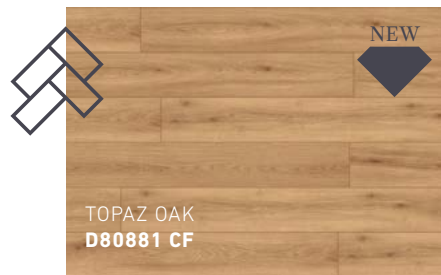

One design.
Two installation styles.
More freedom for
your interior design.

BERYL OAK
D80891 CF

Collection **EVOLUTION**

INCLUDING  **HERRINGBONE**
evolution

Collection **EVOLUTION**

INCLUDING

HERRINGBONE
evolution

This selected decors are now available not only as standard planks, but also in a stylish herringbone pattern.

Cascade use

193 mm | 7.6"

THE EVOLUTION OF A PERFECT FLOOR

DE Die GRAND SELECTION EVOLUTION überzeugt durch die natürlichen Farben einer französischen Eiche und eine perfekt abgestimmte Oberflächenstruktur. **Neu:** das elegante Herringbone-Design! Vier ausgewählte Dekore sind neu nicht nur als Standarddiele, sondern auch im stilvollen Fischgrätmuster erhältlich.

EN The GRAND SELECTION EVOLUTION impresses with the natural colours of French oak and a perfectly coordinated surface structure. **New:** the elegant herringbone design! Four selected decors are now available not only as standard planks, but also in a stylish herringbone pattern.