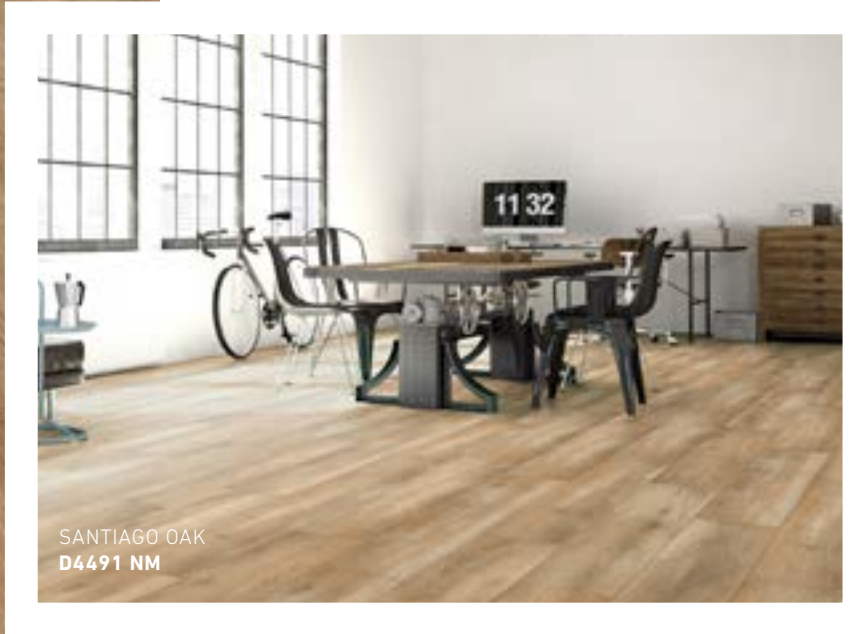

SANTIAGO OAK
D4491 NM