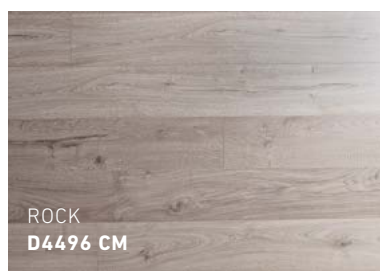

Natural OAK  
XXL Plank.

BEACH  
D4492 CM

ÄRZTE  
ZENTRUM

Collection  
**ORIGIN**

BEACH  
D4492 CM

# Collection **ORIGIN**

Renewable  
raw material

SO BIG. SO NICE. AS REAL.

2025 mm | 79.72"

244 mm | 9.6"

**DE** Die GRAND SELECTION ORIGIN ist seinem Vorbild, massivem und rustikalem Echtholz, so gut nachempfunden, dass auch Kenner sehr genau hinsehen müssen, um den Unterschied zu erkennen.