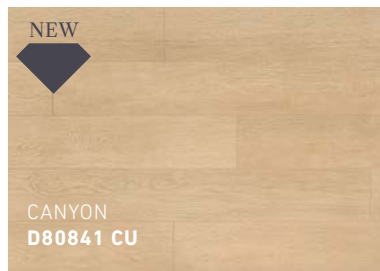

SO BIG. SO NICE. AS REAL.