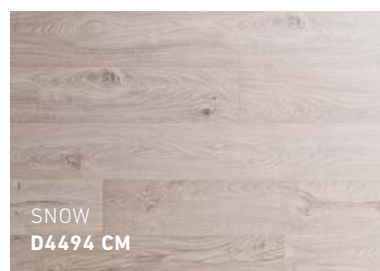

Natural OAK  
XXL Plank.

BEACH  
D4492 CM

ÄRZTE  
ZENTRUM

Collection  
**ORIGIN**

BEACH  
D4492 CM

# Collection **ORIGIN**

Renewable  
raw material

SO BIG. SO NICE. AS REAL.

2025 mm | 79.72"

244 mm | 9.6"

**DE** Die GRAND SELECTION ORIGIN ist seinem Vorbild, massivem und rustikalem Echtholz, so gut nachempfunden, dass auch Kenner sehr genau hinsehen müssen, um den Unterschied zu erkennen.