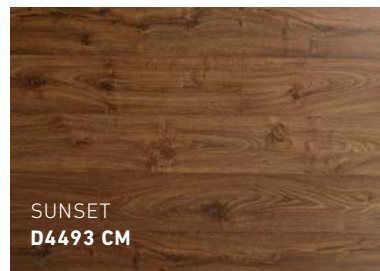

Natural OAK  
XXL Plank.

BEACH  
D4492 CM

ÄRZTE  
ZENTRUM

Collection  
**ORIGIN**

BEACH  
D4492 CM

# Collection **ORIGIN**

Renewable  
raw material

SO BIG. SO NICE. AS REAL.

2025 mm | 79.72"

244 mm | 9.6"

**DE** Die GRAND SELECTION ORIGIN ist seinem Vorbild, massivem und rustikalem Echtholz, so gut nachempfunden, dass auch Kenner sehr genau hinsehen müssen, um den Unterschied zu erkennen.