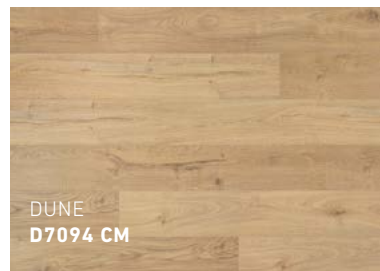

Natural OAK  
XXL Plank.

BEACH  
D4492 CM

ÄRZTE  
ZENTRUM

Collection  
**ORIGIN**

BEACH  
D4492 CM

# Collection **ORIGIN**

Renewable  
raw material

SO BIG. SO NICE. AS REAL.

2025 mm | 79.72"

244 mm | 9.6"

**DE** Die GRAND SELECTION ORIGIN ist seinem Vorbild, massivem und rustikalem Echtholz, so gut nachempfunden, dass auch Kenner sehr genau hinsehen müssen, um den Unterschied zu erkennen.