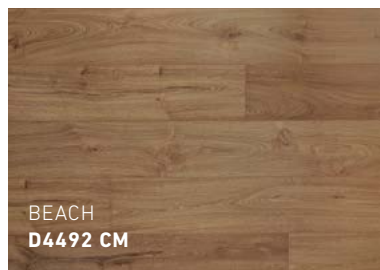

Natural OAK  
XXL Plank.

BEACH  
D4492 CM

ÄRZTE  
ZENTRUM

Collection  
**ORIGIN**

BEACH  
D4492 CM

# Collection **ORIGIN**

Renewable  
raw material

SO BIG. SO NICE. AS REAL.

2025 mm | 79.72"

244 mm | 9.6"

**DE** Die GRAND SELECTION ORIGIN ist seinem Vorbild, massivem und rustikalem Echtholz, so gut nachempfunden, dass auch Kenner sehr genau hinsehen müssen, um den Unterschied zu erkennen.