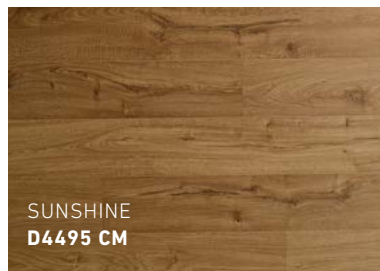

Natural OAK  
XXL Plank.

BEACH  
D4492 CM

ÄRZTE  
ZENTRUM

Collection  
**ORIGIN**

BEACH  
D4492 CM

# Collection **ORIGIN**

Renewable  
raw material

SO BIG. SO NICE. AS REAL.

2025 mm | 79.72"

244 mm | 9.6"

**DE** Die GRAND SELECTION ORIGIN ist seinem Vorbild, massivem und rustikalem Echtholz, so gut nachempfunden, dass auch Kenner sehr genau hinsehen müssen, um den Unterschied zu erkennen.