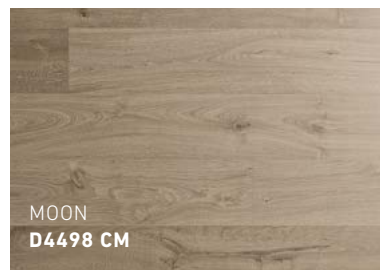

Natural OAK  
XXL Plank.

BEACH  
D4492 CM

ÄRZTE  
ZENTRUM

Collection  
**ORIGIN**

BEACH  
D4492 CM

# Collection **ORIGIN**

Renewable  
raw material

SO BIG. SO NICE. AS REAL.

2025 mm | 79.72"

244 mm | 9.6"

**DE** Die GRAND SELECTION ORIGIN ist seinem Vorbild, massivem und rustikalem Echtholz, so gut nachempfunden, dass auch Kenner sehr genau hinsehen müssen, um den Unterschied zu erkennen.