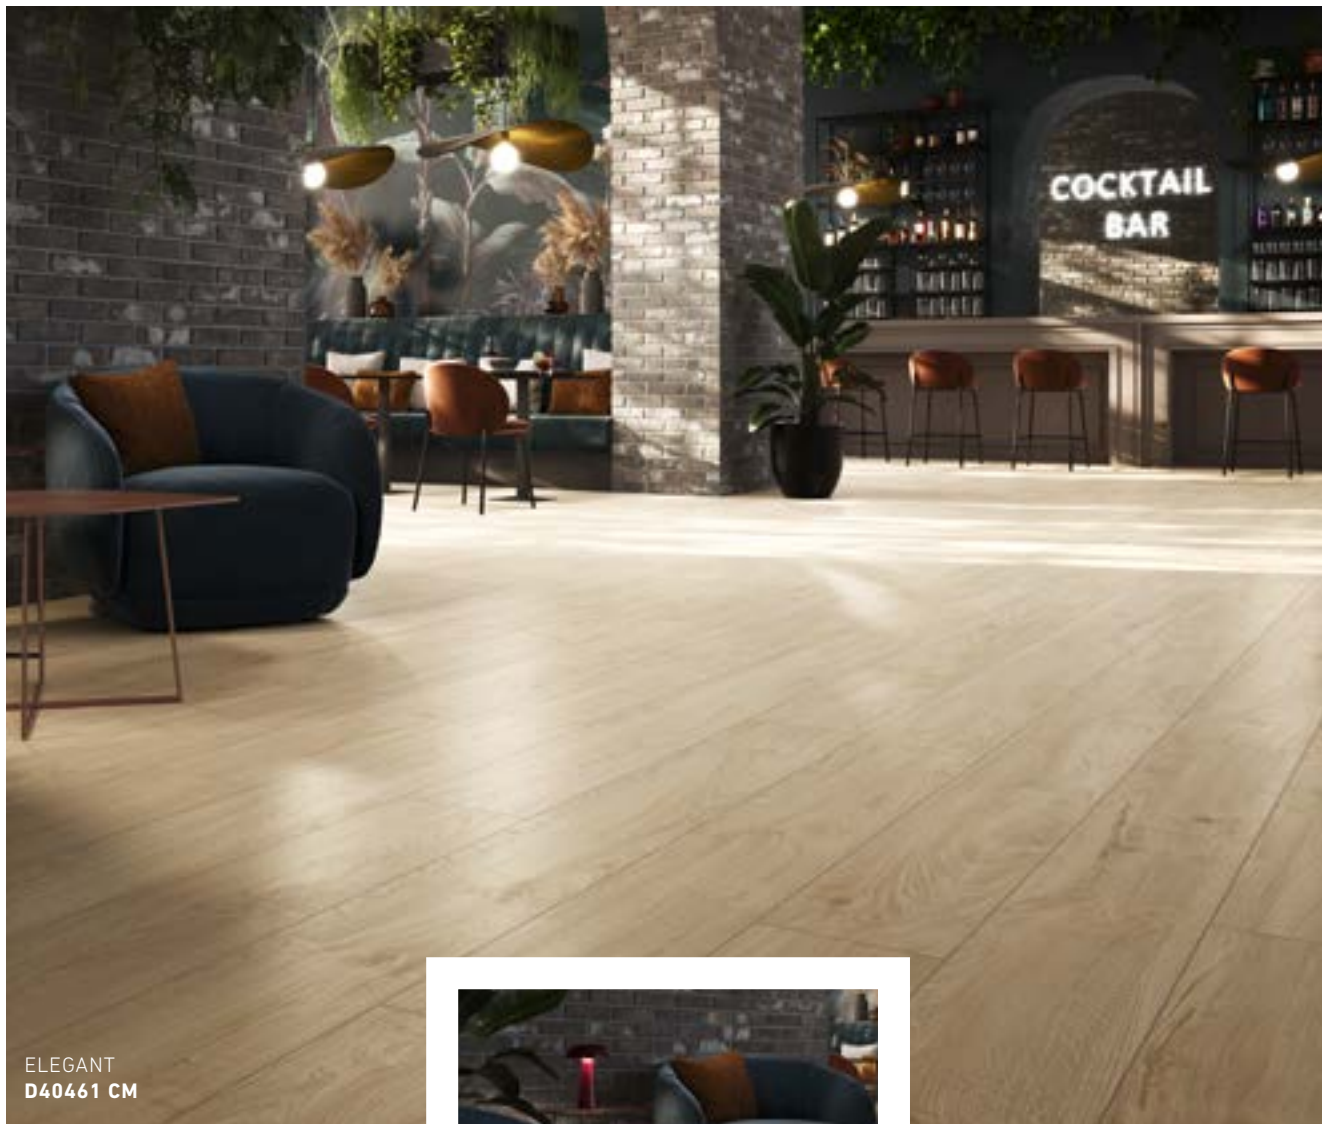

ELEGANT
D40461 CM