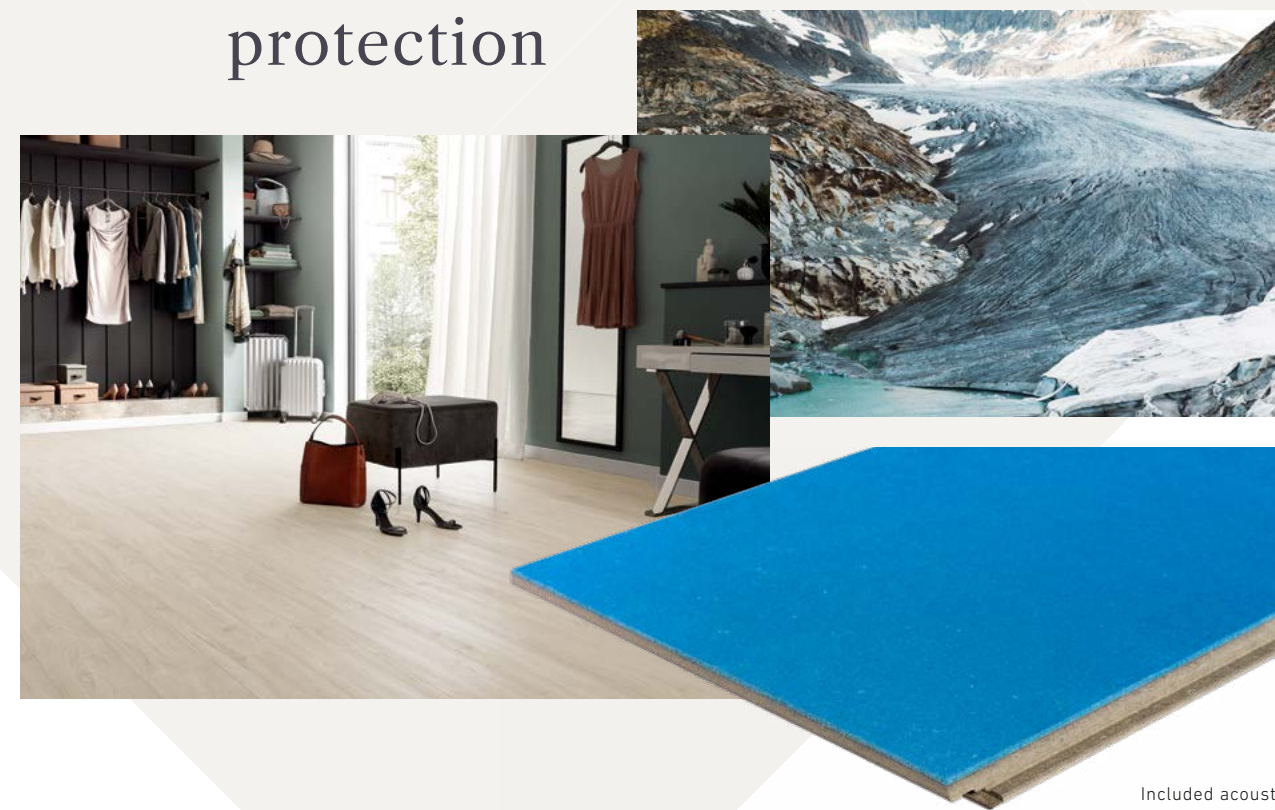

Elegant OAK
XXL Plank.

QUIET
D40431 CM

Collection
PERFECTION

QUIET
D40431 CM

Collection **PERFECTION**

Climate protection

A PERFECT REFLECTION OF NATURE.

Included acoustic underlay

2025 mm | 79.72"

244 mm | 9.6"

DE Mit Natürlichkeit und Schlichtheit überzeugen die Eichendekore der GRAND SELECTION PERFECTION. Die dezente Musterung der Dielen kombiniert mit einer edelmatten Oberfläche sorgt für ein harmonisches Gesamtbild. Ihrem Namen machen die PERFECTION-Dekore nicht nur mit ihrer vollendeten Optik und der Wasserbeständigkeit alle Ehre, sondern auch mit der integrierten Trittschalldämmung.

ES Los colores de roble de la GRAND SELECTION PERFECTION impresionan por su naturalidad y sencillez. El sutil dibujo de las lamas combinado con una superficie mate fina crea una imagen de conjunto armoniosa. Las decoraciones PERFECTION no sólo hacen honor a su nombre con su aspecto completo y su resistencia al agua, sino también con el sistema integrado de aislamiento acústico contra impactos.